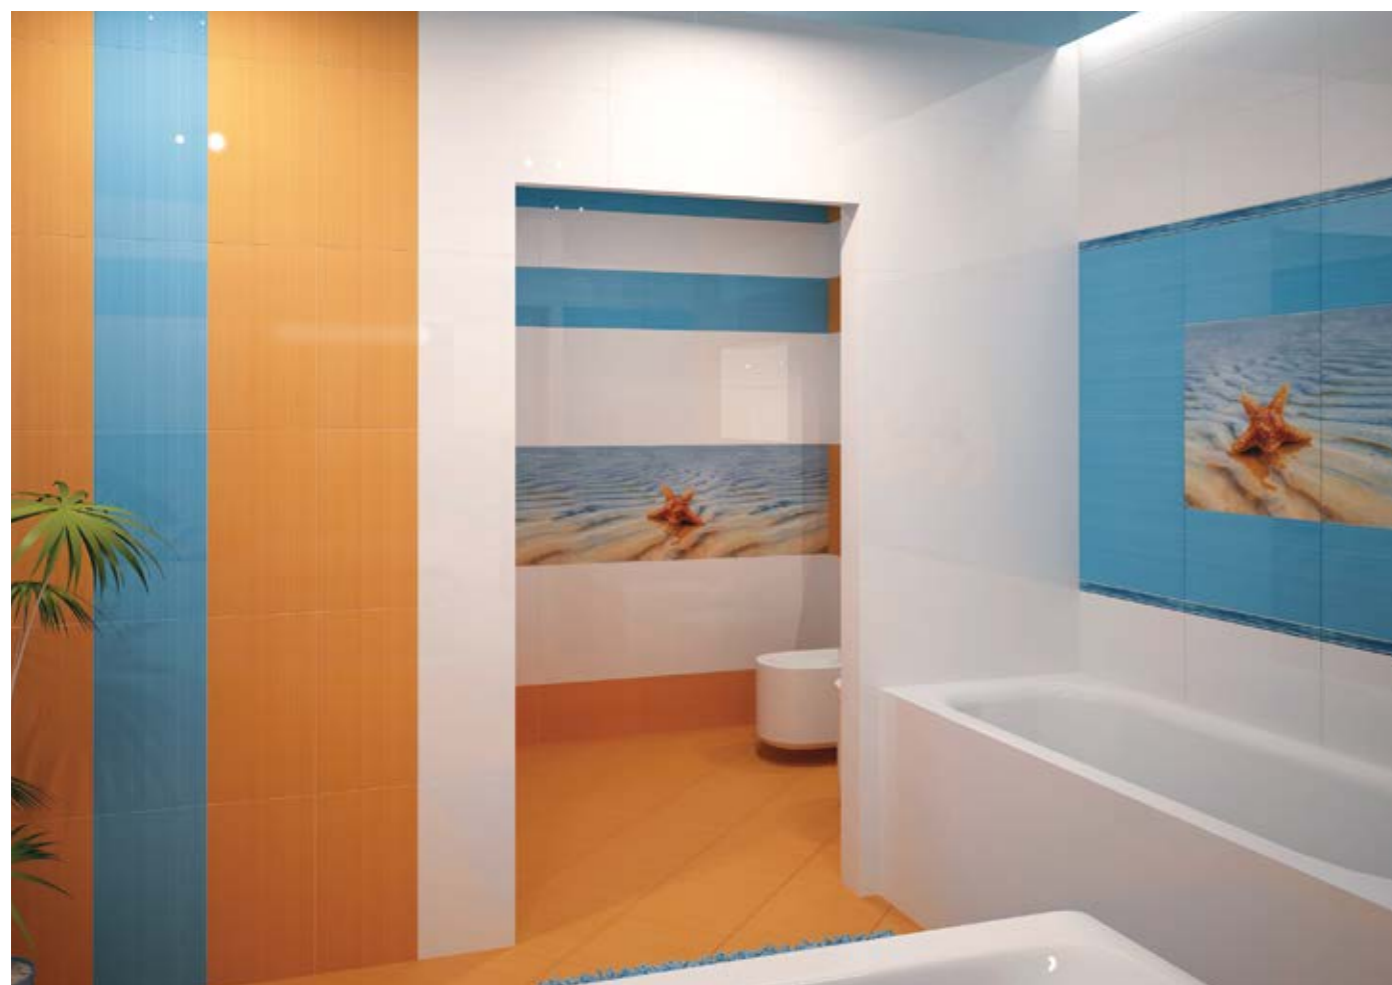

Плитка настенная
Blue 25x45

Плитка настенная
Orange 25x45

Плитка напольная
Blue 41,8x41,8

Плитка напольная
Orange 41,8x41,8

Skyline						
2,5x45	12		2,1			
25x45	6		9,9			
25x45	13	1,46	20,3	51	74,46	1 065
41,8x41,8	10	1,74	33,07	40	69,88	1 342,76