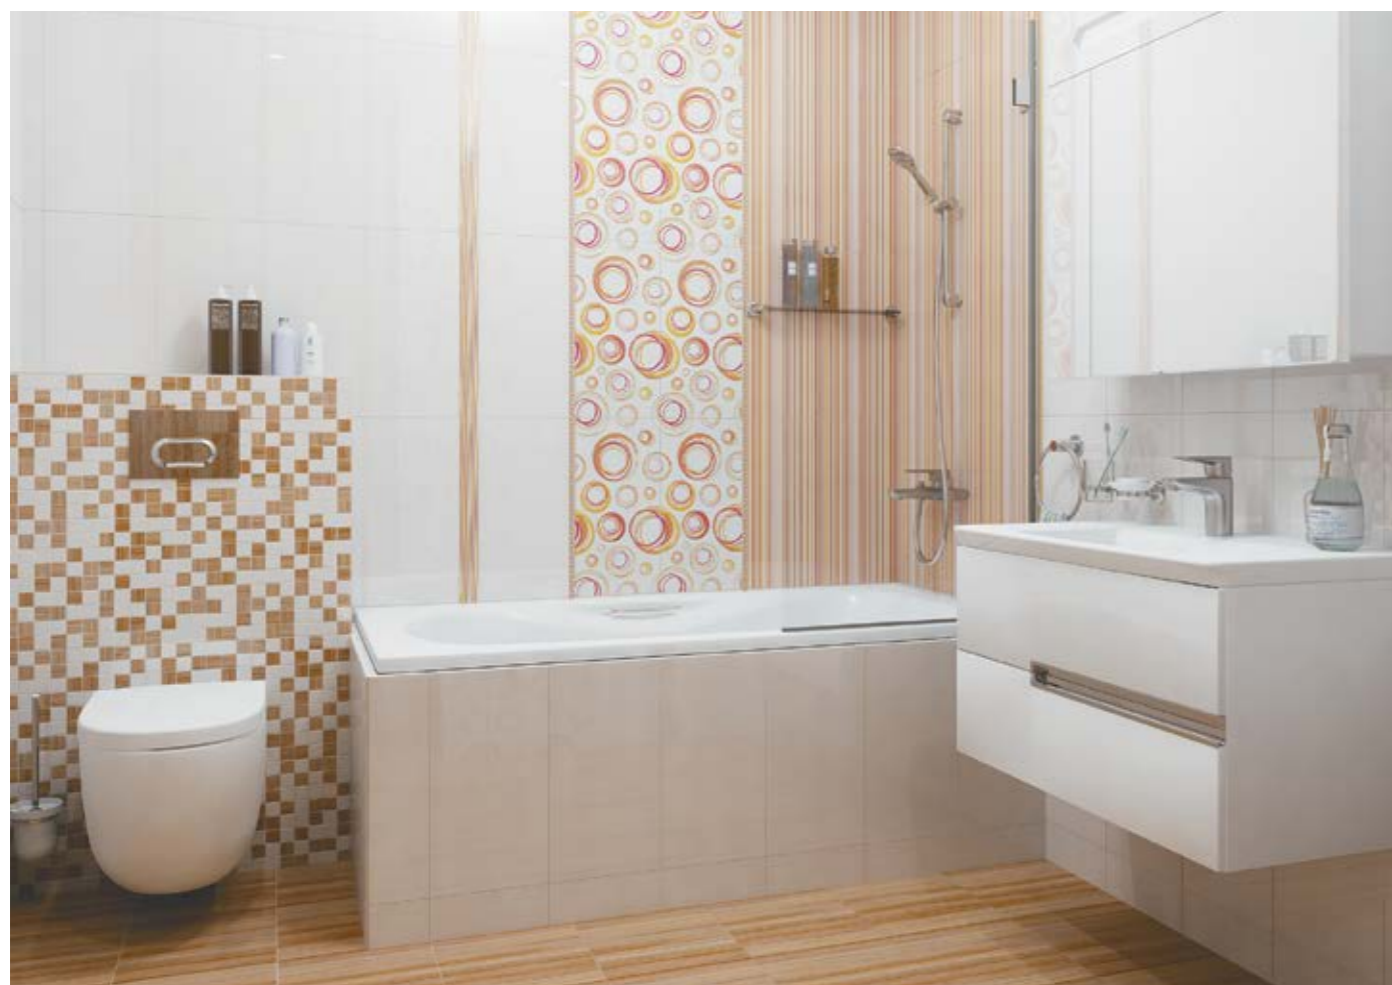

Бордю
Mono gold 50x2