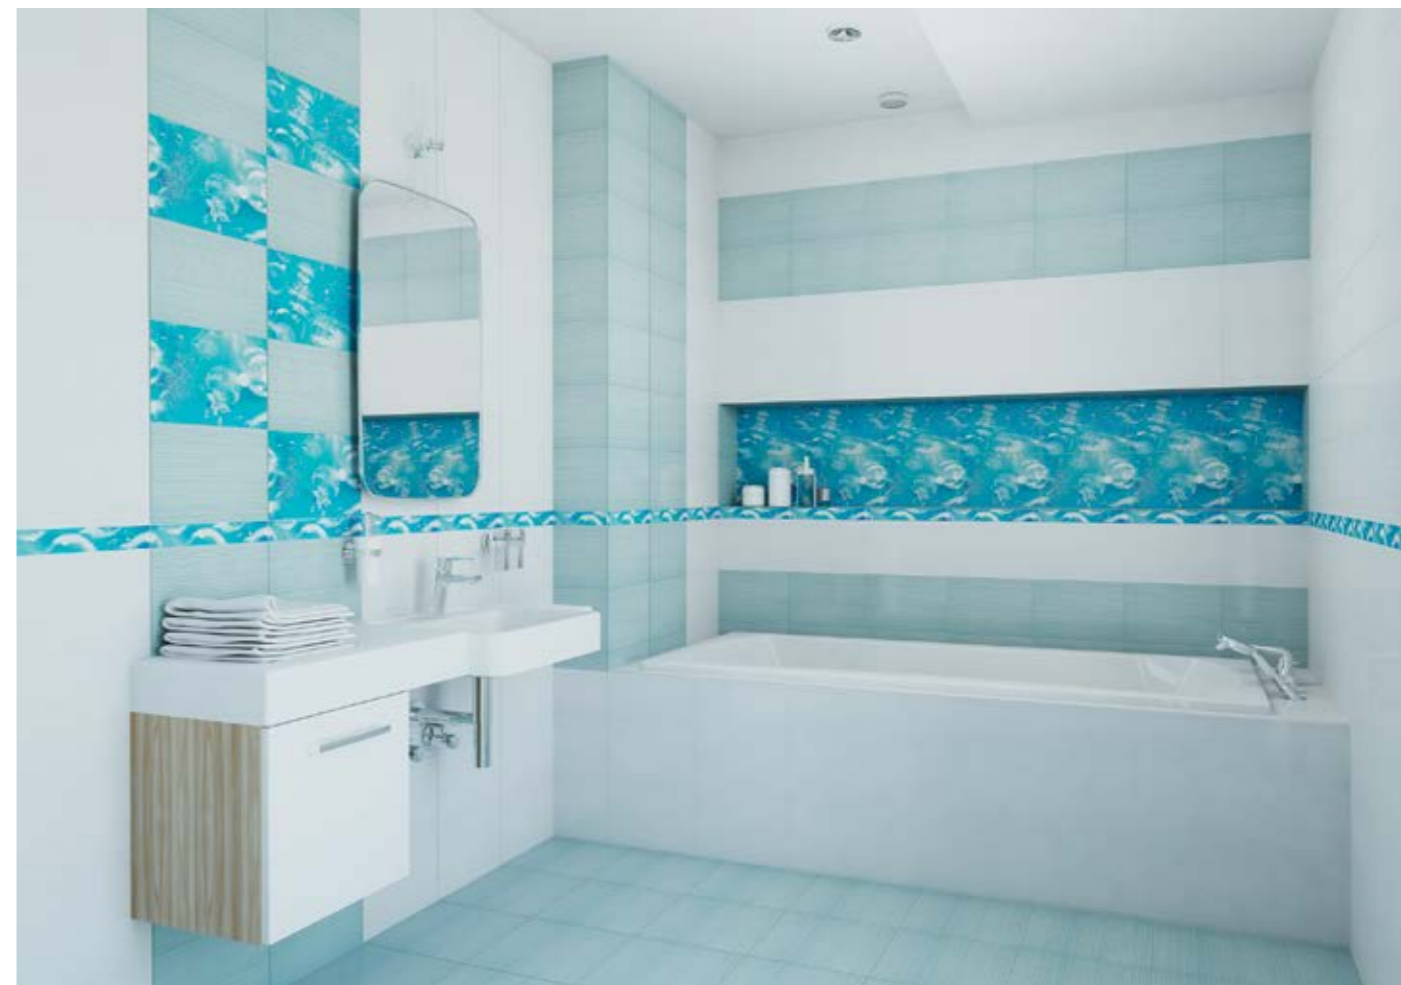

Lotus						
30x2	70		14			
30x4,5	26		4,7			
60x40	5		15			
20x30	20	1,2	14,6	60	72	896
30x30	12	1,08	16,87	84	90,72	1417

Панно Medusa P2D236 (из 2-х пл.) 30x40

Бордю Line стекланный Blue Strokes 30x2

Бордю Medusa B300D236 30x4,5