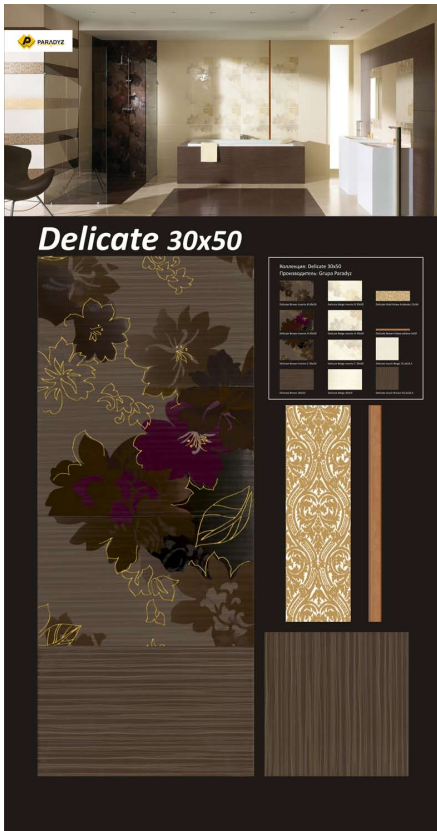

Carioca 25x40

Carioca zefir-verde (a) тех. панель 100x192 планшет

Delicate 30x50

Delicate beige (a) тех. панель 100x192 планшет

PARADYZ

Delicate brown (a) тех. панель 100x192

планшет

Sorenta/Sorro (a) тех. панель 100x192