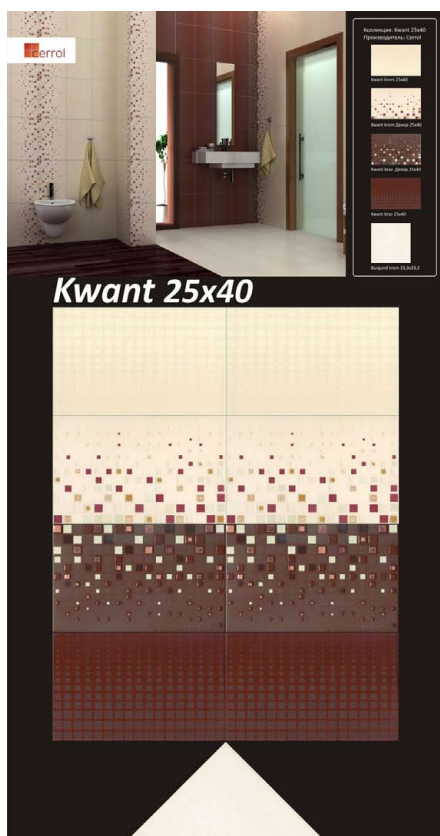

Напольная плитка

PARADYZ.....9

TUBADZIN.....10

Турция

Настенная плитка

VITRA.....10

Kwant (a) tex. панель 100x192 планшет

Kwant bialo-czarny (a) tex. панель 100x192 планшет

Kwant_Spring (Cerrol) (a) tex. панель 100x192 планшет

Kwant bialo-czerwony (a) tex. панель 100x192 планшет

Leaves (a) tex. панель 100x192 планшет

Aleksandria (a) тех. панель 100x192 планшет

Amaro (a) тех. панель 100x192 планшет