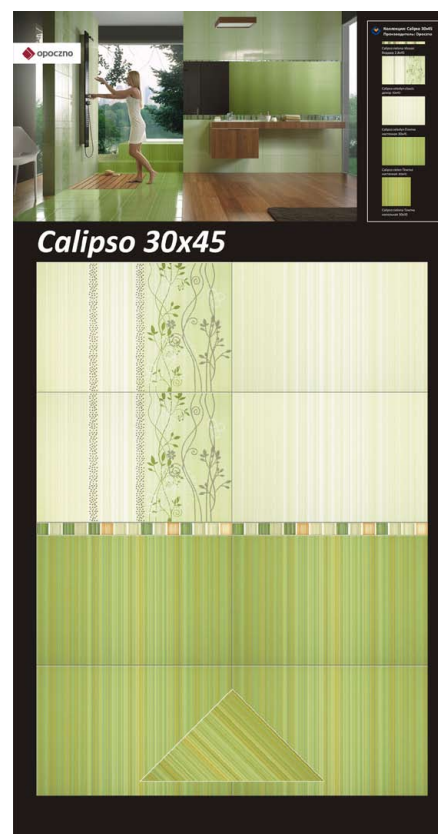

Kwant_Spring (Cerrol) (a) tex. панель 100x192 планшет

Kwant bialo-czerwony (a) tex. панель 100x192 планшет

Leaves (a) tex. панель 100x192 планшет

Aleksandria (a) тех. панель 100x192 планшет

Amaro (a) тех. панель 100x192 планшет

Calipso zielen (a) тех. панель 100x192 планшет

Calipso (a) тех. панель 100x192 планшет

Fiji (a) тех. панель 100x192 планшет

Herkulanum (a) тех. панель 100x192 планшет

OPOCZNO

Herkulanum Wrzos (a) тех. панель 100x192 планшет