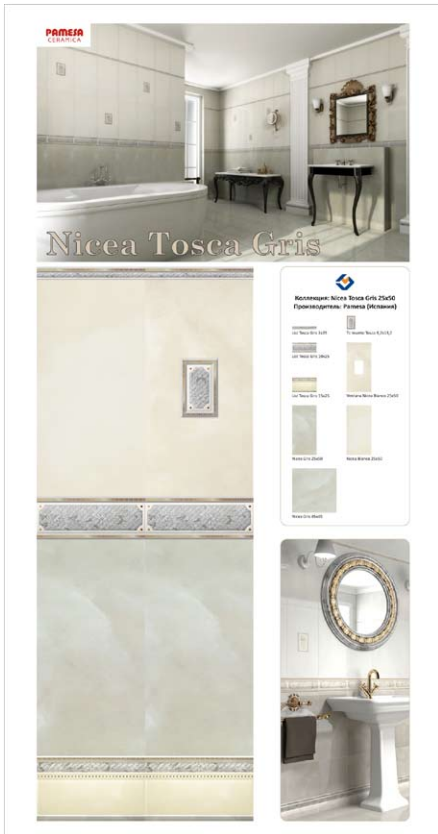

Mood coffee тех. панель 100x192 планшет

Mood Etna/Anoa (a) тех. панель 100x192 планшет

Nicea Tosca Gris (a) тех. панель 100x192 планшет

Nicea Trieste (a) тех. панель 100x192 планшет

Nicea Vanity (a) тех. панель 100x192 планшет