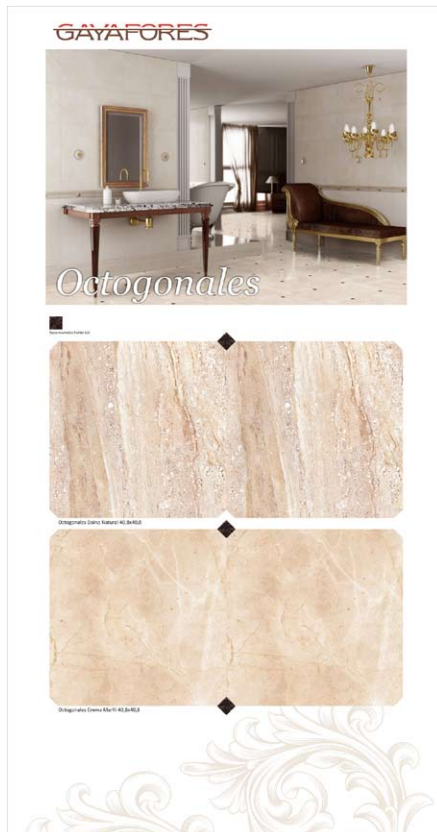

GAYAFORES

Octogonales (a) тех. панель 100x192 планшет