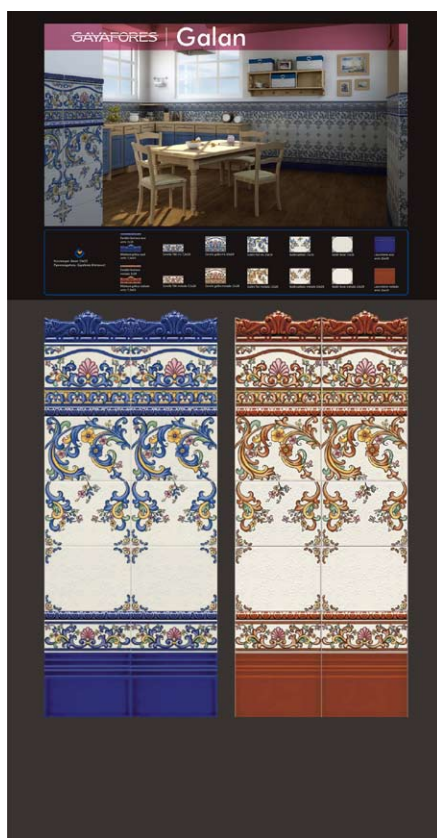

Lord Negro (a) тех. панель 100x192 планшет

APE

ARGENTA

ARGENTA

Samarconda (a) тех. панель 100x192 планшет

Tuscany (a) тех. панель 100x192 планшет

Atelier (Argenta) (a) тех. панель 100x192 планшет

ARGENTA

ARGENTA

Bohemia все цвета (a) тех. панель 100x192 планшет

Nitra (a) тех. панель 100x192 планшет

Papiro (a) тех. панель 100x192 планшет

Prisma (a) тех. панель 100x192 планшет

Tresor (a) тех. панель 100x192 планшет

Nero (a) тех. панель 100x192 планшет

Azulev

Capuccino (стена) (a) тех. панель 100x192 планшет

Lady (a) тех. панель 100x192 планшет

Roma (b) тех. панель 100x192 планшет

Cartuja (a) тех. панель 100x192 планшет