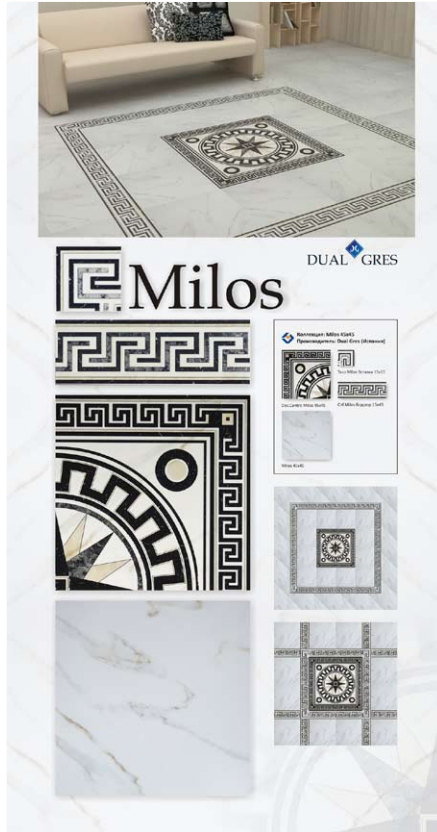

Merida (a) тех. панель cristacer 100x192 планшет

Oregon_Cristacer (a) тех. панель 100x192 планшет

DUAL GRES

Habitat (a) тех. панель 100x192 планшет

Milos (a) тех. панель 100x192 планшет

EBESA

Angara (a) тех. панель 100x192 планшет