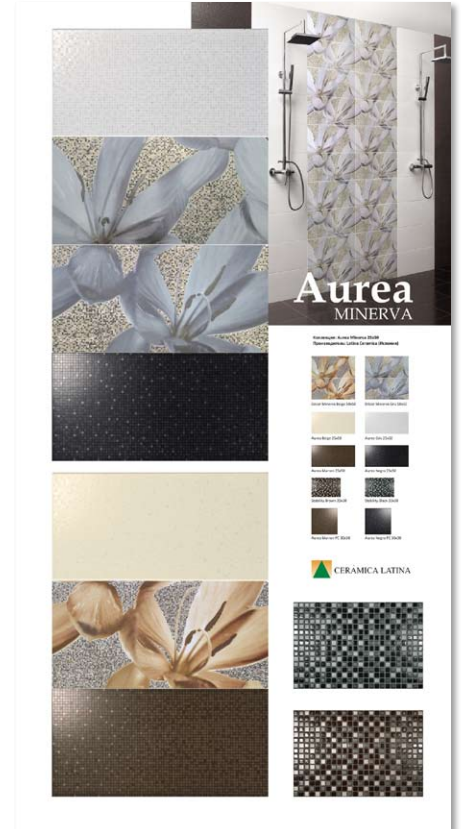

Nero (a) тех. панель 100x192 планшет

Azulev

Capuccino (стена) (a) тех. панель 100x192 планшет

Lady (a) тех. панель 100x192 планшет

Roma (b) тех. панель 100x192 планшет

Cartuja (a) тех. панель 100x192 планшет

Galan (a) тех. панель 100x192 планшет

Primavera (a) тех. панель 100x192 планшет

Dreams Azul-Malva (a) тех. панель 100x192

Dreams Naranja-Rojo-Cacao (a) тех. панель 100x192 планшет

Dreams Naranja-Rojo-Cacao Multicolor (a) тех. панель 100x192

Gemstone (Общая) (а) тех. панель 100x192 планшет

Aris (а) тех. панель 100x192 планшет

Aurea Minerva (а) тех. панель 100x192 планшет

Aurea (а) тех. панель 100x192 планшет

Calatrava (а) тех. панель 100x192 планшет