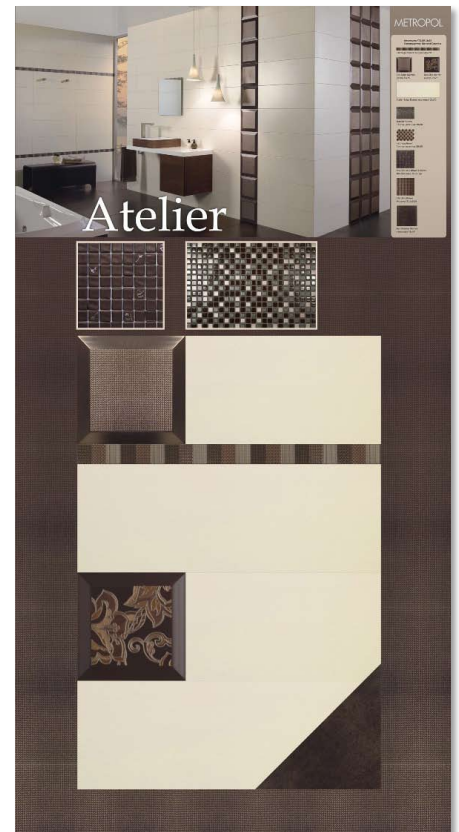

MAINZU

METROPOL METROPOL

Bissel (a) тех. панель 100x192 планшет

Petra (a) тех. панель 100x192 планшет

Atelier (a) тех. панель 100x192 планшет

Lumiere (a) тех. панель 100x192 планшет

Silk (a) тех. панель 100x192 планшет

Tai- Flora (a) тех. панель 100x192 планшет

Tai- Matrix (a) тех. панель 100x192 планшет

Bisel (a) тех. панель 100x192 планшет

Eternity (a) тех. панель 100x192 планшет

Stability- Fantasy (a) тех. панель 100x192 планшет