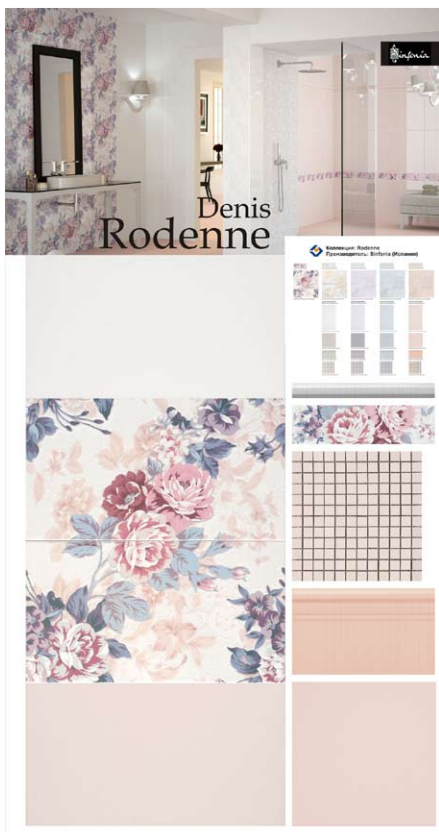

Elegant (a) тех. панель 100x192 планшет

Gradual тех. панель (a) планшет 100x192

Talisman (стена) (а) тех. панель 100x192 планшет

Moods (а) тех. панель 100x192 планшет

Rodenne anais blanco (а) тех. панель 100x192 планшет