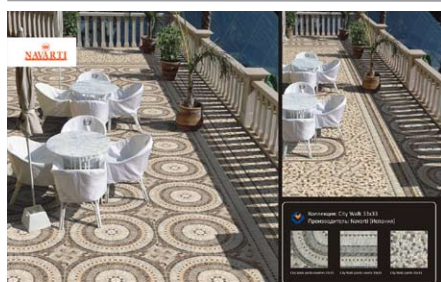

EBESA

Scabos (a) тех. панель 100x192 планшет

GAYAFORES

Octogonales (a) тех. панель 100x192 планшет

METROPOL METROPOL

Praga (Metropol) (a) тех. панель 100x192 планшет

City Walk

City Walk (a) тех. панель 100x192
планшет