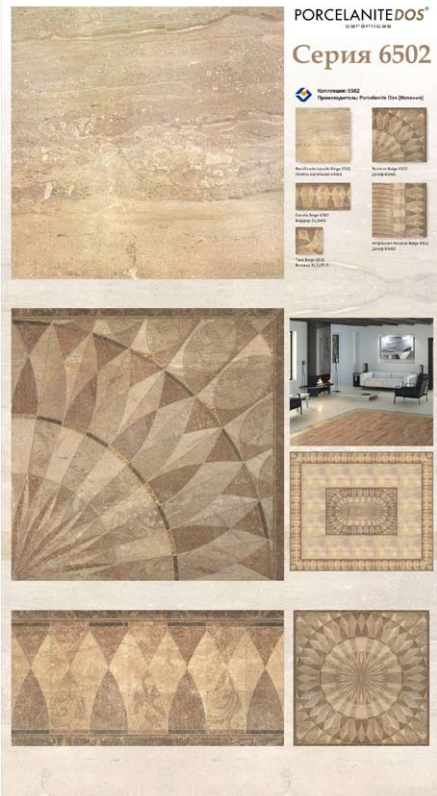

Lancaster

Lancaster caramel 45x45

Lancaster (a) тех. панель 100x192

Romanov

Romanov rilly 65x45

Romanov venguel 65x45

Romanov (a) тех. панель 100x192
планшет

Breccia

Breccia (a) тех. панель 100x192 планшет

Dante

Dante (Pamesa) (a) тех. панель
100x192 планшет

Teak

Teak (a) тех. панель 100x192 планшет

PORCELANITE DOS

PORCELANITADOS[®] cerámicas

Серия 6502 (а) тех. панель 100x192 планшет

SALONI

SALONI cerámica

Dab (а) тех. панель 100x192 планшет

Talisman (пол) (а) тех. панель 100x192 планшет

SANCHIS

sanchis AZULEJOS

Provence (а) тех. панель 100x192 планшет

GAMBARELLI