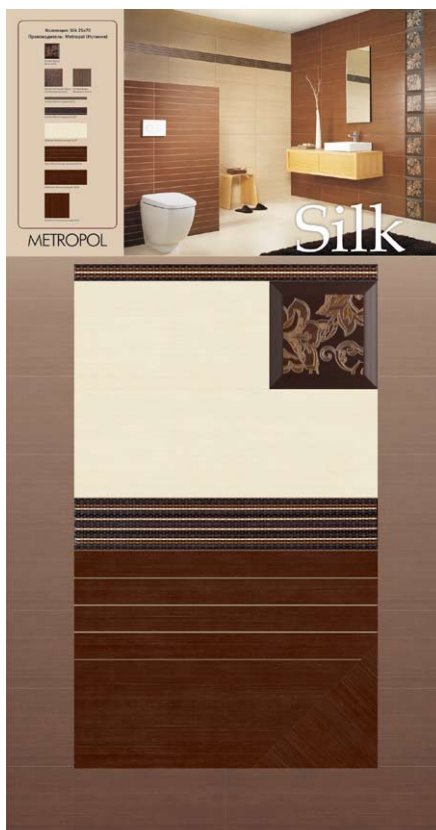

Mykonos (а) тех. панель 100x192 планшет

Siha Gaudi (a) тех. панель 100x192 планшет

Siha negro Ventana (lava) (a) тех. панель 100x192 планшет

Sorolla azul (a) тех. панель 100x192 планшет

MAINZU
с е р а м и ц а

MAINZU

METROPOL METROPOL

Bissel (a) тех. панель 100x192 планшет

Petra (a) тех. панель 100x192 планшет

Atelier (a) тех. панель 100x192 планшет

Lumiere (a) тех. панель 100x192 планшет

Silk (a) тех. панель 100x192 планшет

Tai- Flora (a) тех. панель 100x192 планшет

Tai- Matrix (a) тех. панель 100x192 планшет

Bisel (a) тех. панель 100x192 планшет

Eternity (a) тех. панель 100x192 планшет

Stability- Fantasy (a) тех. панель 100x192 планшет