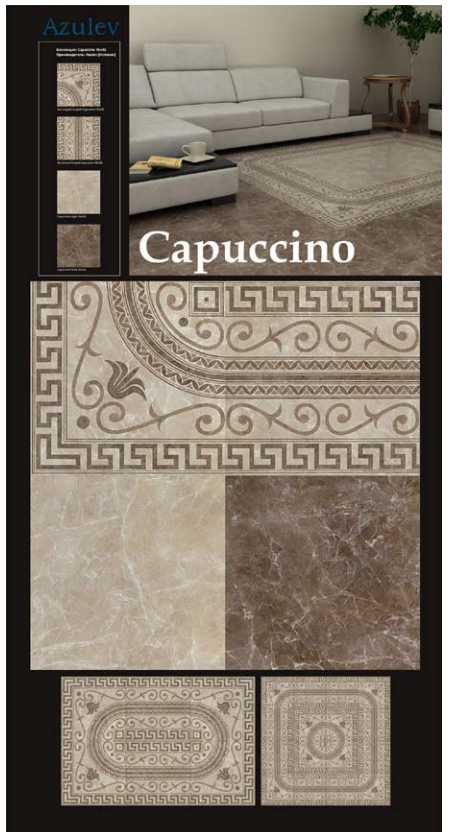

AZULEV Azulev

Capuccino (a) тех. панель 100x192 планшет