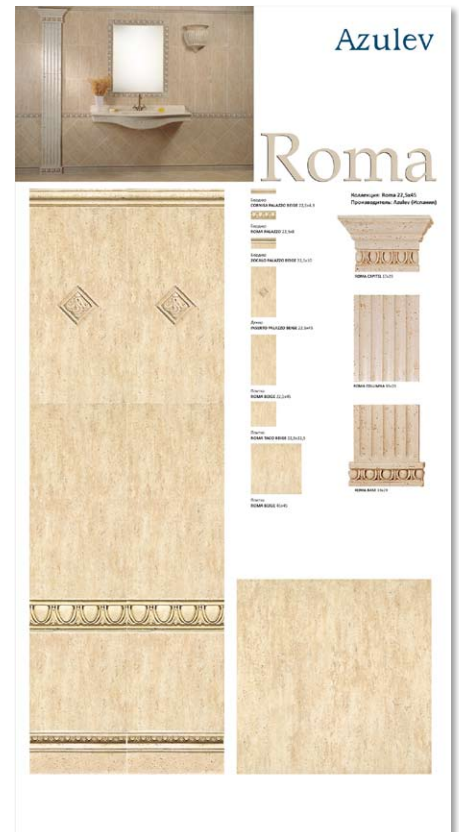

Nero (a) тех. панель 100x192 планшет

Azulev

Capuccino (стена) (a) тех. панель 100x192 планшет

Lady (a) тех. панель 100x192 планшет

Roma (b) тех. панель 100x192 планшет

Cartuja (a) тех. панель 100x192 планшет