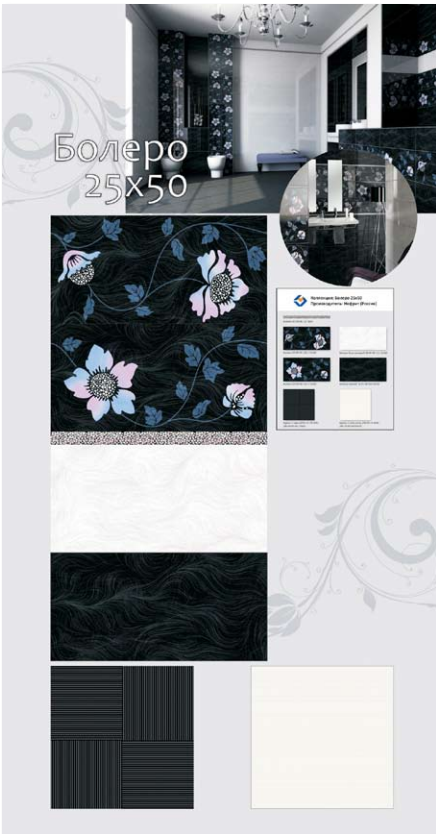

Эдем/Кураж (LB-Ceramics) (а) тех. панель 100x192 планшет

Аиса Бельведер (а) тех. панель 100x192 планшет

Аиса Шато (а) тех. панель 100x192 планшет

Аликанте (Нефрит) (а) тех. панель 100x192 планшет

Болеро (а) тех.панель 100x192 планшет

Болеро (б) тех.панель 100x192 планшет

Кензо терракотовый (а) тех. панель 100x192 планшет

Кензо фисташковый (а) тех. панель 100x192 планшет

Кураж-2 красный (а) тех. панель 100x192 планшет

Кураж-2 оранжевый (а) тех. панель 100x192 планшет