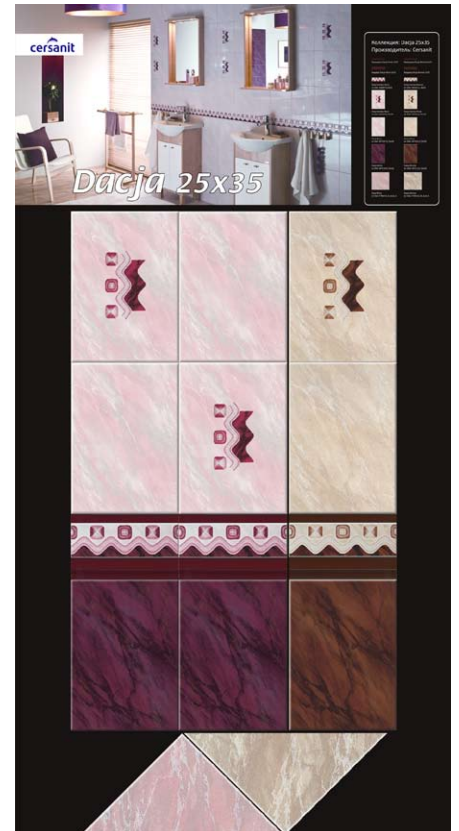

Arabesque (a) тех. панель 100x192 планшет

Arte (a) тех. панель 100x192 планшет

Black&White (a) тех. панель 100x192 планшет

Brava (a) тех. панель 100x192 планшет

Brillar (a) тех. панель 100x192 планшет

Carrara стена (a) тех.панель 100x192

Chocolate (а) тех. панель 100x192
планшет

Coctail (а) тех. панель 100x192

Dacja (а) Украина тех. панель 100x192
планшет

Edem (а) тех. панель 100x192 планшет

Enigma коричневый (а) тех. панель
100x192 планшет