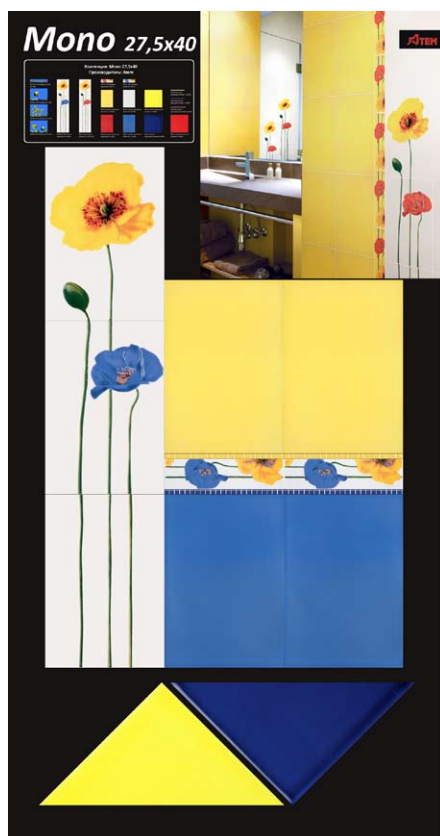

Astoria 20x30

ASTORIA (а) тех. панель 100x192 планшет

DELI 27,5x40

DELI (а) тех. панель 100x192

Esta 27,5x40

ESTA (а) тех. панель 100x192 планшет

MONO красная (а) тех. панель 100x192 планшет

MONO синяя (а) тех. панель 100x192 планшет