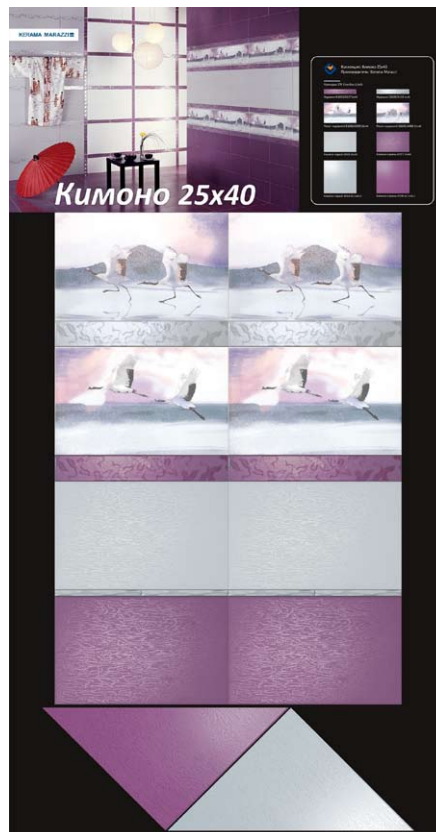

Кимоно (а) тех. панель 100x192 планшет