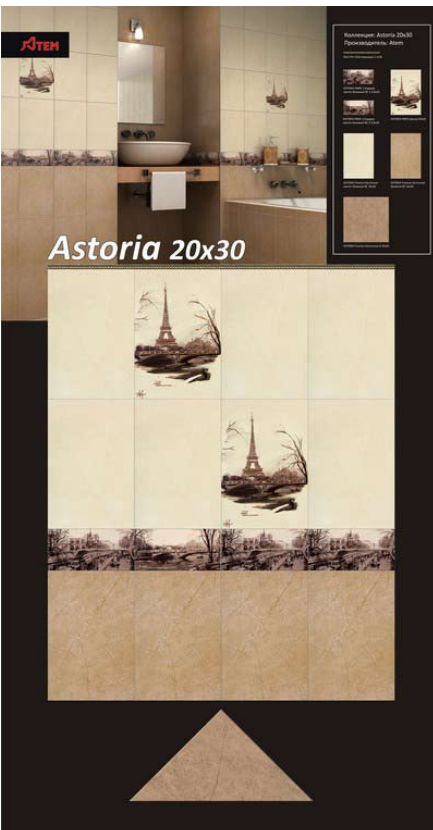

ALEXA голубая (а) тех. панель 100x192
планшет

Alexa 27,5x40

ALEXA желтая (а) тех. панель 100x192 планшет

Alexa 27,5x40

ALEXA зелёная (а) тех. панель 100x192 планшет

Arena 27,5x40

ARENA кремовая (а) тех. панель 100x192 планшет